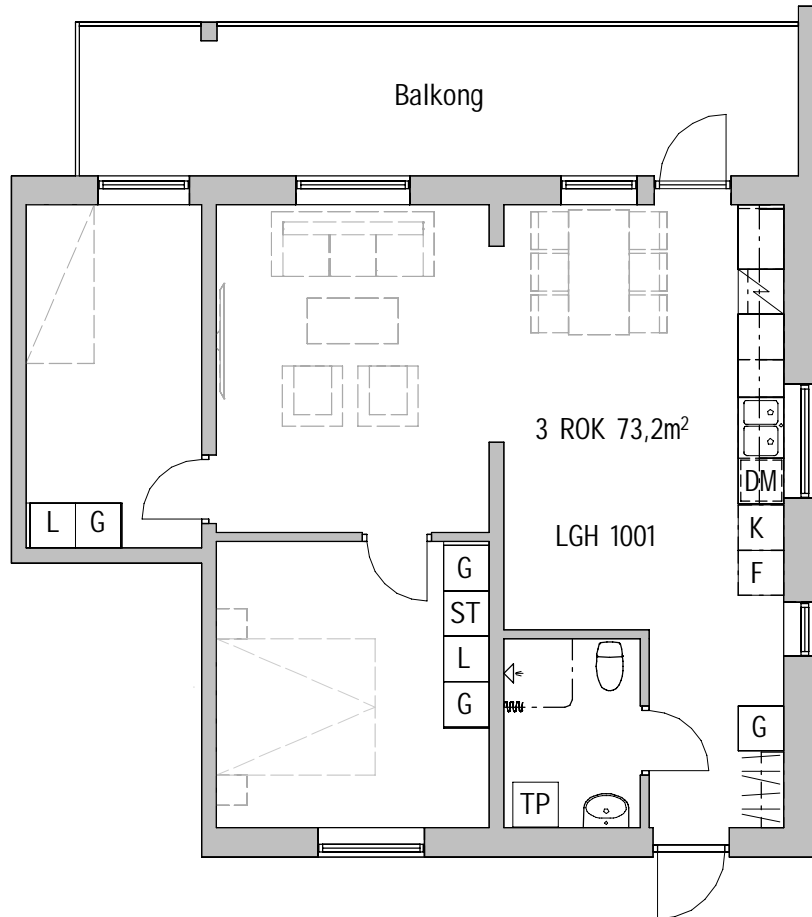

STADSÖN 5:57

Lägenhetsnummer
1001

Adress
Nils Edéns väg 2B

Lägenhetstyp
3 rum och kök

Storlek
73,2m²

Våning
Bottenvåning

- K Kylskåp
- F Frysskåp
- K/F Kyl/Frysskåp
- DM Diskmaskin
-  Spis
- ST Städskåp
- G Garderob
- L Llneskåp
- TP Tvättpelare
-  Kapphylla

VISSA AVVIKELSER KAN FÖREKOMMA

SKALA 1:100

OLOF PALMES GATA