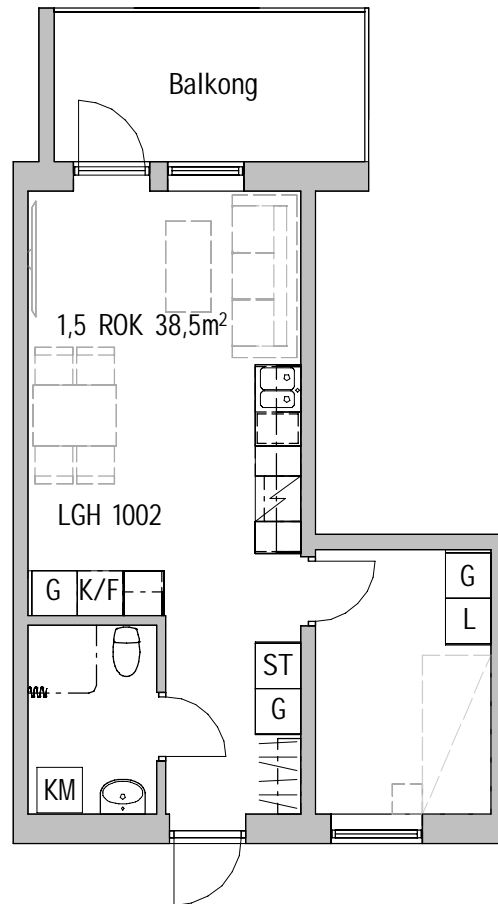

STADSÖN 5:57

Lägenhetsnummer
1002

Adress
Nils Edéns väg 2B

Lägenhetstyp
1,5 rum och kök

Storlek
38,5m²

Våning
Bottenvåning

- K Kylskåp
- F Frysskåp
- K/F Kyl/Frysskåp
- DM Diskmaskin
-  Spis
- ST Städskåp
- G Garderob
- L Llnesåp
- KM Kombimaskin tvätt/tork
-  Kapphylla

VISSA AVVIKELSER KAN FÖREKOMMA

SKALA 1:100

OLOF PALMES GATA