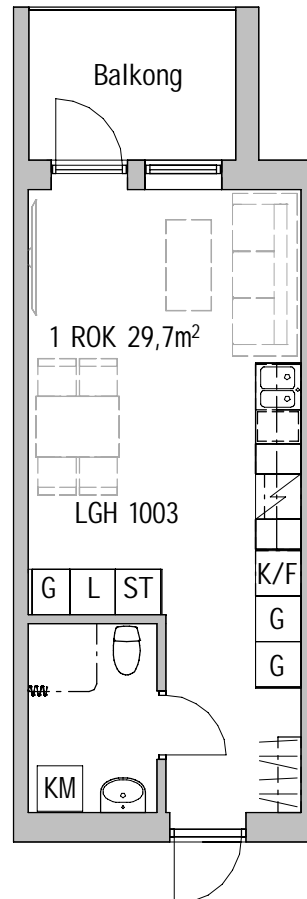

STADSÖN 5:57

Lägenhetsnummer
1003

Adress
Nils Edéns väg 2B

Lägenhetstyp
1 rum och kök

Storlek
29,7m²

Våning
Bottenvåning

- K Kylskåp
- F Frysskåp
- K/F Kyl/Frysskåp
- DM Diskmaskin
-  Spis
- ST Städskåp
- G Garderob
- L Llnesåp
- KM Kombimaskin tvätt/tork
-  Kapphylla

VISSA AVVIKELSER KAN FÖREKOMMA

SKALA 1:100

OLOF PALMES GATA