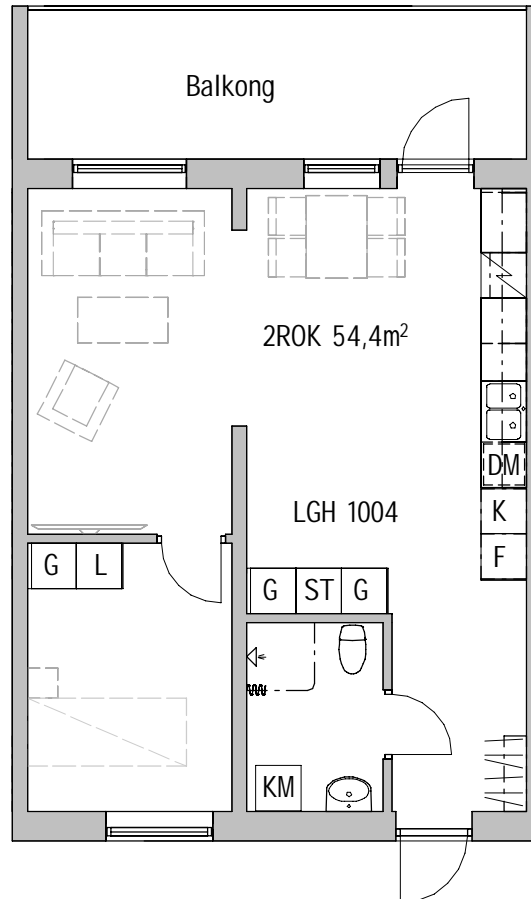

STADSÖN 5:57

Lägenhetsnummer
1004

Adress
Nils Edéns väg 2B

Lägenhetstyp
2 rum och kök

Storlek
54,4m²

Våning
Bottenvåning

- K Kylskåp
- F Frysskåp
- K/F Kyl/Frysskåp
- DM Diskmaskin
-  Spis
- ST Städskåp
- G Garderob
- L Llinneskåp
- KM Kombimaskin tvätt/tork
-  Kapphylla

VISSA AVVIKELSER KAN FÖREKOMMA

SKALA 1:100

OLOF PALMES GATA