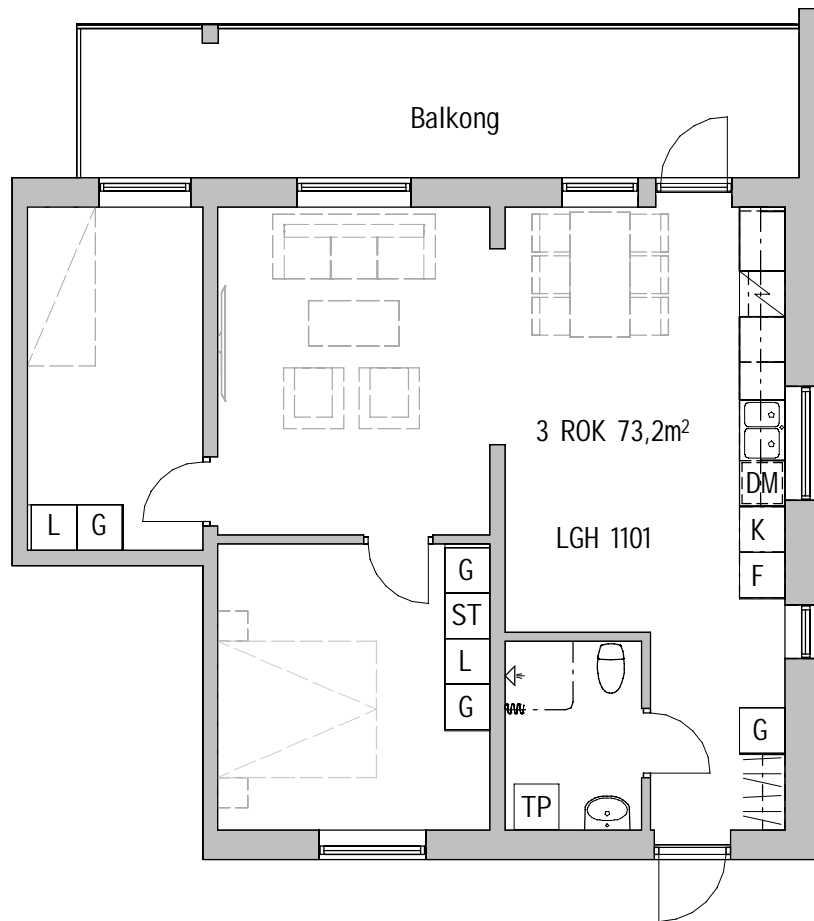

# Wallsténhus

Lägenhetsnummer  
1101

Adress  
Nils Edéns väg 2B

Lägenhetstyp  
3 rum och kök

Storlek  
73,2m<sup>2</sup>

Våning  
Vån 1tr

- K Kylskåp
- F Frysskåp
- K/F Kyl/Frysskåp
- DM Diskmaskin
-  Spis
- ST Städskåp
- G Garderob
- L Llneskåp
- TP Tvättpelare
-  Kapphylla