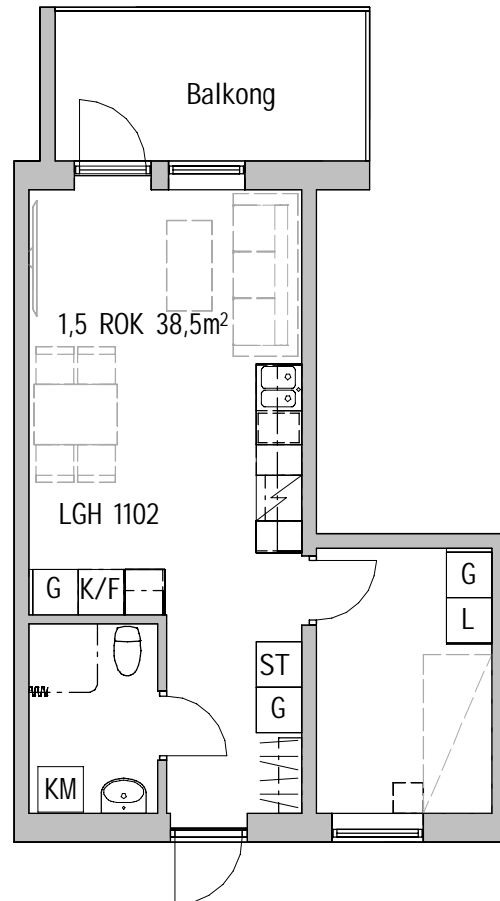

STADSÖN 5:57

Lägenhetsnummer
1102

Adress
Nils Edéns väg 2B

Lägenhetstyp
1,5 rum och kök

Storlek
38,5m²

Våning
Vån 1tr

- K Kylskåp
- F Frysskåp
- K/F Kyl/Frysskåp
- DM Diskmaskin
-  Spis
- ST Städskåp
- G Garderob
- L Llinneskåp
- KM Kombimaskin tvätt/tork
-  Kapphylla

VISSA AVVIKELSER KAN FÖREKOMMA

SKALA 1:100

OLOF PALMES GATA