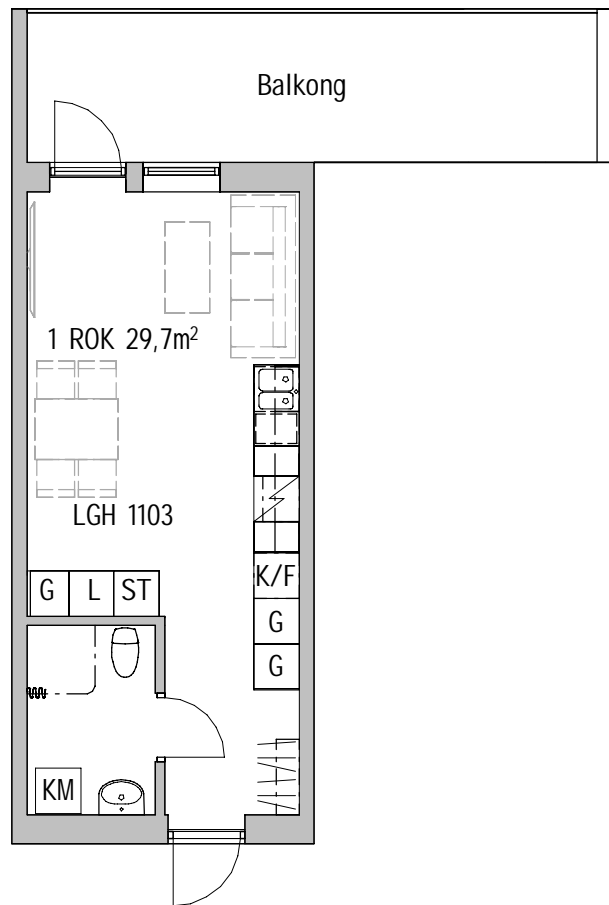

STADSÖN 5:57

Wallsténhus 

Lägenhetsnummer
1103

Adress
Nils Edéns väg 2B

Lägenhetstyp
1 rum och kök

Storlek
29,7m²

Våning
Vån 1tr

-  Kylskåp
-  Frysskåp
-  Kyl/Frysskåp
-  Diskmaskin
-  Spis
-  Städskåp
-  Garderob
-  Linneskåp
-  Kombimaskin tvätt/tork
-  Kapphylla