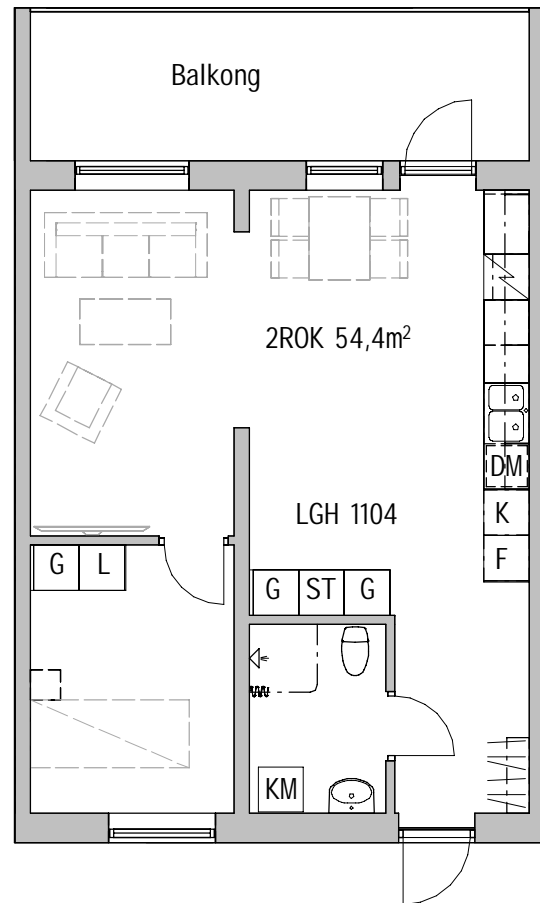

STADSÖN 5:57

Wallsténhus

Lägenhetsnummer
1104

Adress
Nils Edéns väg 2B

Lägenhetstyp
2 rum och kök

Storlek
54,4m²

Våning
Vån 1tr

-  Kylskåp
-  Frysskåp
-  Kyl/Frysskåp
-  Diskmaskin
-  Spis
-  Städskåp
-  Garderob
-  Linneskåp
-  Kombimaskin tvätt/tork
-  Kapphylla

VISSA AVVIKELSER KAN FÖREKOMMA

SKALA 1:100

OLOF PALMES GATA