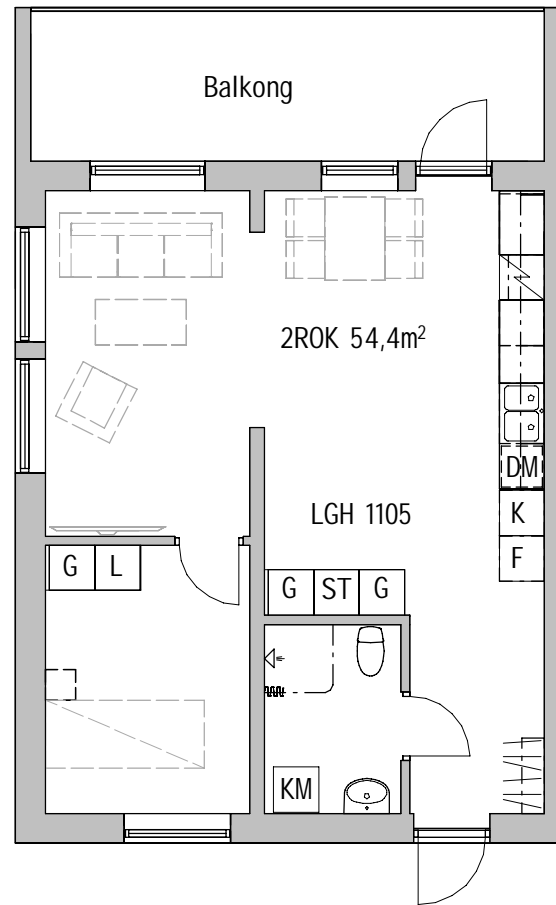

STADSÖN 5:57

Wallsténhus

Lägenhetsnummer
1105

Adress
Nils Edéns väg 2B

Lägenhetstyp
2 rum och kök

Storlek
54,4m²

Våning
Vån 1tr

-  Kylskåp
-  Frysskåp
-  Kyl/Frysskåp
-  Diskmaskin
-  Spis
-  Städsåp
-  Garderob
-  Llnesåp
-  Kombimaskin tvätt/tork
-  Kapphylla

VISSA AVVIKELSER KAN FÖREKOMMA

SKALA 1:100

OLOF PALMES GATA