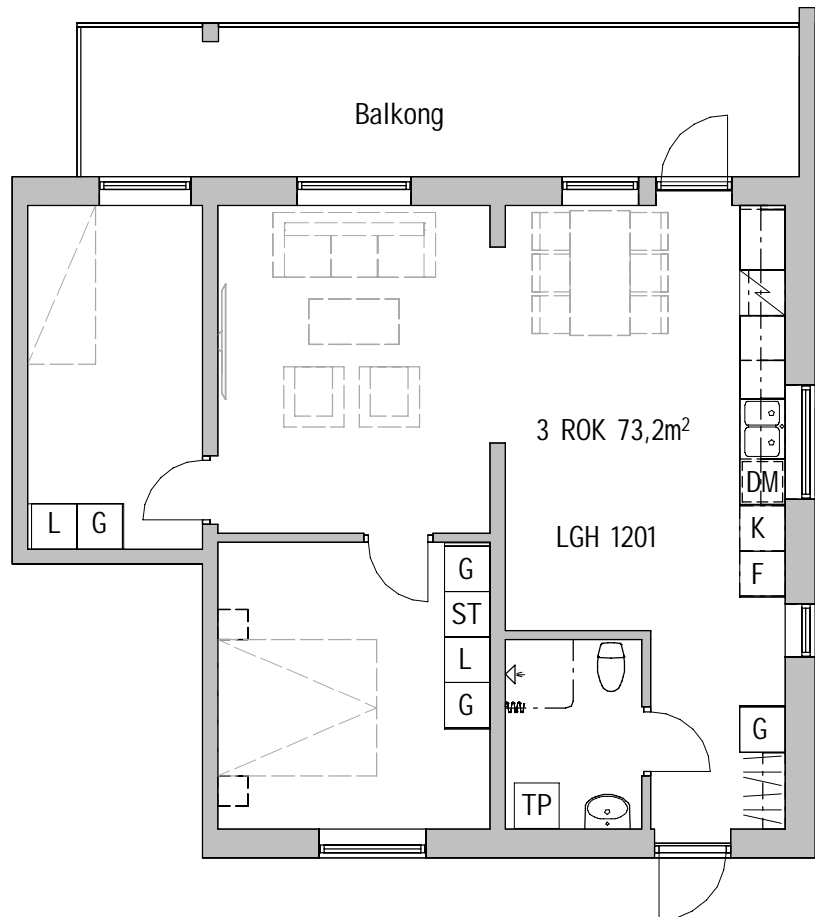

# STADSÖN 5:57

Lägenhetsnummer  
1201

Adress  
Nils Edéns väg 2B

Lägenhetstyp  
3 rum och kök

Storlek  
73,2m<sup>2</sup>

Våning  
Vån 2tr

- K Kylskåp
- F Frysskåp
- K/F Kyl/Frysskåp
- DM Diskmaskin
-  Spis
- ST Städskåp
- G Garderob
- L Llinneskåp
- TP Tvättpelare
-  Kapphylla

VISSA AVVIKELSER KAN FÖREKOMMA

SKALA 1:100

OLOF PALMES GATA