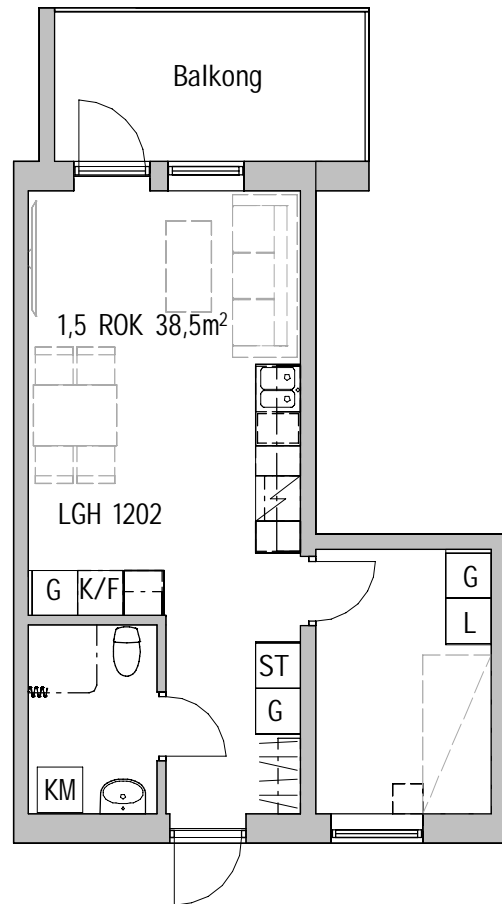

STADSÖN 5:57

Wallsténhus

Lägenhetsnummer
1202

Adress
Nils Edéns väg 2B

Lägenhetstyp
1,5 rum och kök

Storlek
38,5m²

Våning
Vån 2tr

-  Kylskåp
-  Frysskåp
-  Kyl/Frysskåp
-  Diskmaskin
-  Spis
-  Städskåp
-  Garderob
-  Lanneskåp
-  Kombimaskin tvätt/tork
-  Kapphylla

VISSA AVVIKELSER KAN FÖREKOMMA

SKALA 1:100

OLOF PALMES GATA