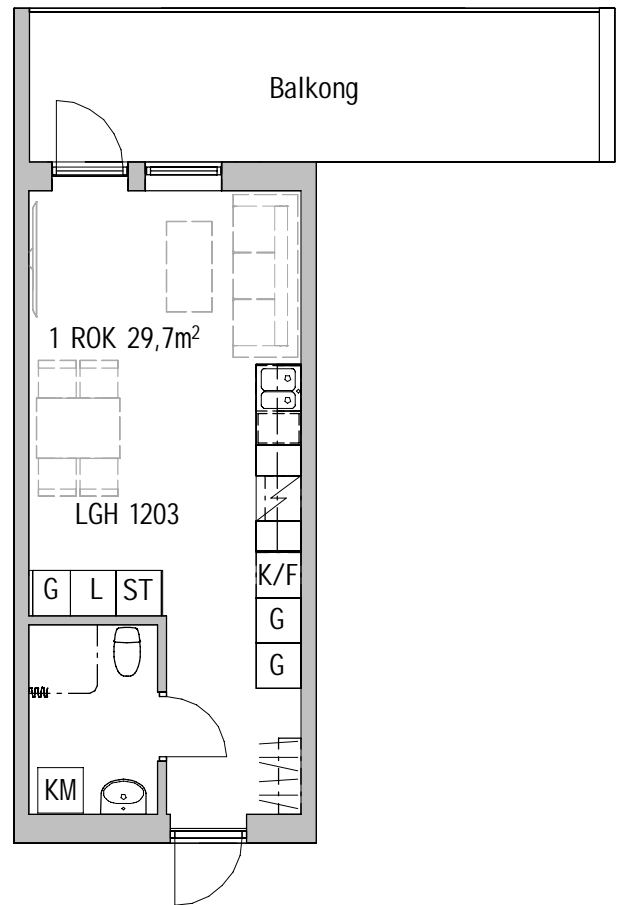

# Wallsténhus

Lägenhetsnummer  
1203

Adress  
Nils Edéns väg 2B

Lägenhetstyp  
1 rum och kök

Storlek  
29,7m<sup>2</sup>

Våning  
Vån 2tr

- K Kylskåp
- F Frysskåp
- K/F Kyl/Frysskåp
- DM Diskmaskin
-  Spis
- ST Städskåp
- G Garderob
- L Linneskåp
- KM Kombimaskin tvätt/tork
-  Kapphylla