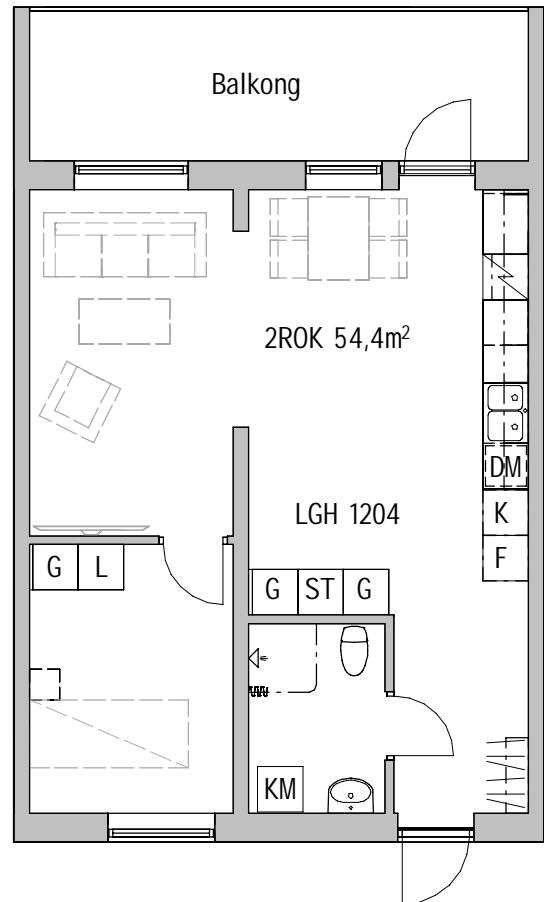

STADSÖN 5:57

Wallsténhus

Lägenhetsnummer
1204

Adress
Nils Edéns väg 2B

Lägenhetstyp
2 rum och kök

Storlek
54,4m²

Våning
Vån 2 tr

-  Kylskåp
-  Frysskåp
-  Kyl/Frysskåp
-  Diskmaskin
-  Spis
-  Städskåp
-  Garderob
-  Linneskåp
-  Kombimaskin tvätt/tork
-  Kapphylla

VISSA AVVIKELSER KAN FÖREKOMMA

SKALA 1:100

OLOF PALMES GATA