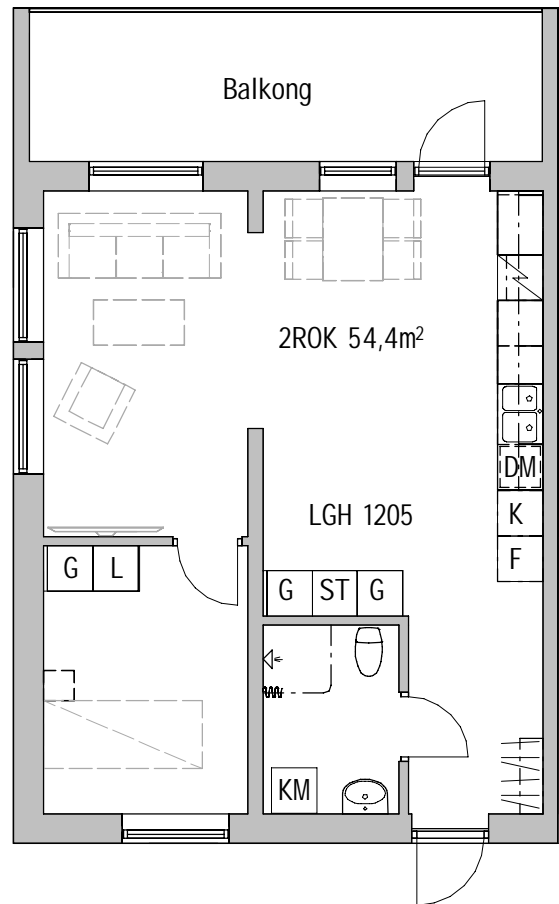

STADSÖN 5:57

Wallsténhus

Lägenhetsnummer
1205

Adress
Nils Edéns väg 2B

Lägenhetstyp
2 rum och kök

Storlek
54,4m²

Våning
Vån 2tr

-  Kylskåp
-  Frysskåp
-  Kyl/Frysskåp
-  Diskmaskin
-  Spis
-  Städskåp
-  Garderob
-  Linneskåp
-  Kombimaskin tvätt/tork
-  Kapphylla

VISSA AVVIKELSER KAN FÖREKOMMA

SKALA 1:100

OLOF PALMES GATA