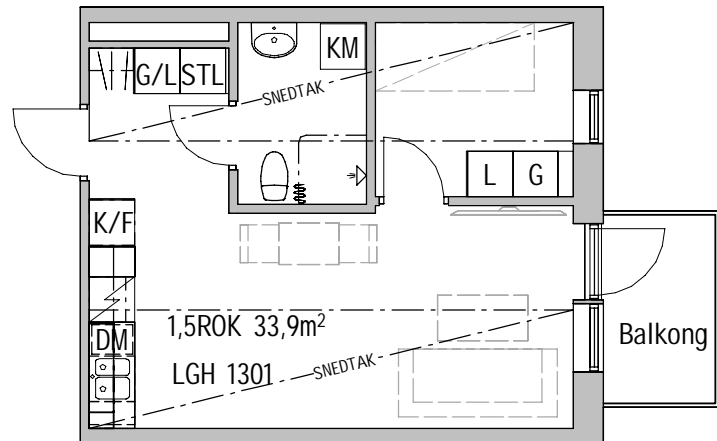

STADSÖN 5:57

Wallsténhus

Lägenhetsnummer
1301

Adress
Nils Edéns väg 2B

Lägenhetstyp
1,5 rum och kök

Storlek
33,9m²

Våning
Vån 3tr

- K Kylskåp
- F Frysskåp
- K/F Kyl/Frysskåp
- DM Diskmaskin
-  Spis
- ST Städskåp
- G Garderob
- L Linneskåp
- KM Kombimaskin tvätt/tork
-  Kapphylla

SKALA 1:100

OLOF PALMES GATA

VISSA AVVIKELSER KAN FÖREKOMMA