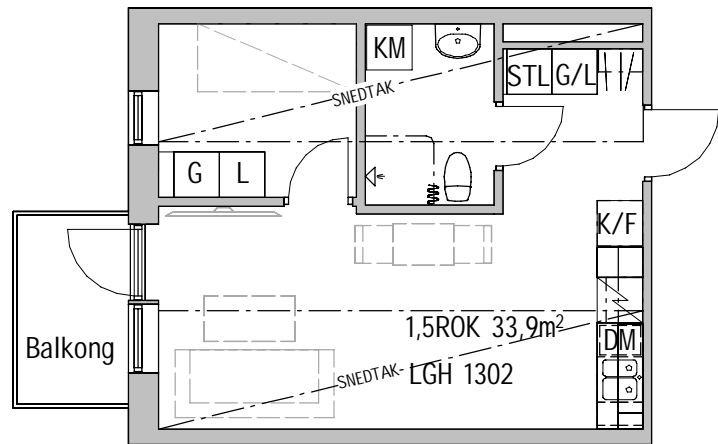

# Wallsténhus

Lägenhetsnummer  
1302

Adress  
Nils Edéns väg 2B

Lägenhetstyp  
1,5 rum och kök

Storlek  
33,9m<sup>2</sup>

Våning  
Vån 3tr

- K Kylskåp
- F Frysskåp
- K/F Kyl/Frysskåp
- DM Diskmaskin
-  Spis
- ST Städskåp
- G Garderob
- L Linneskåp
- KM Kombimaskin tvätt/tork
-  Kapphylla