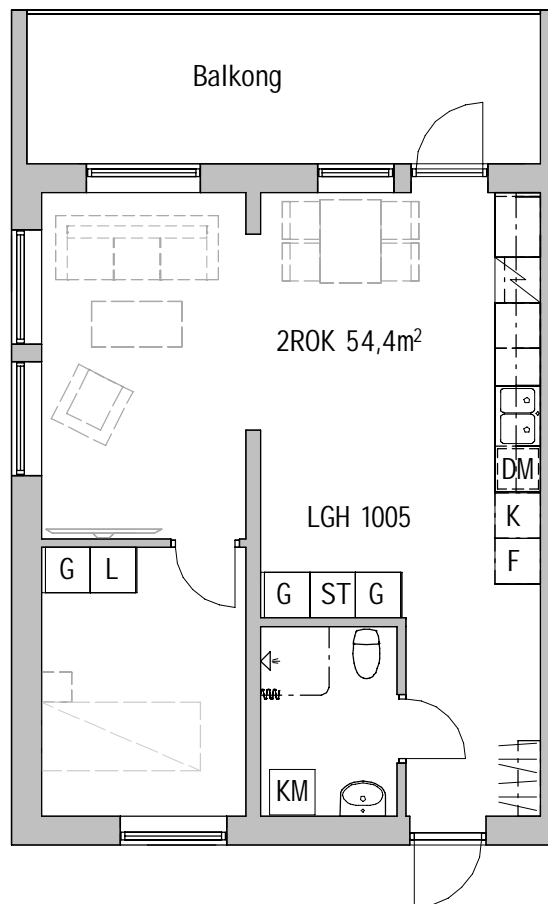

# Wallsténhus

Lägenhetsnummer  
1005

Adress  
Nils Edéns väg 2B

Lägenhetstyp  
2 rum och kök

Storlek  
54,4m<sup>2</sup>

Våning  
Bottenvåning

- K Kylskåp
- F Frysskåp
- K/F Kyl/Frysskåp
- DM Diskmaskin
-  Spis
- ST Städskåp
- G Garderob
- L Llneskåp
- KM Kombimaskin tvätt/tork
-  Kapphylla